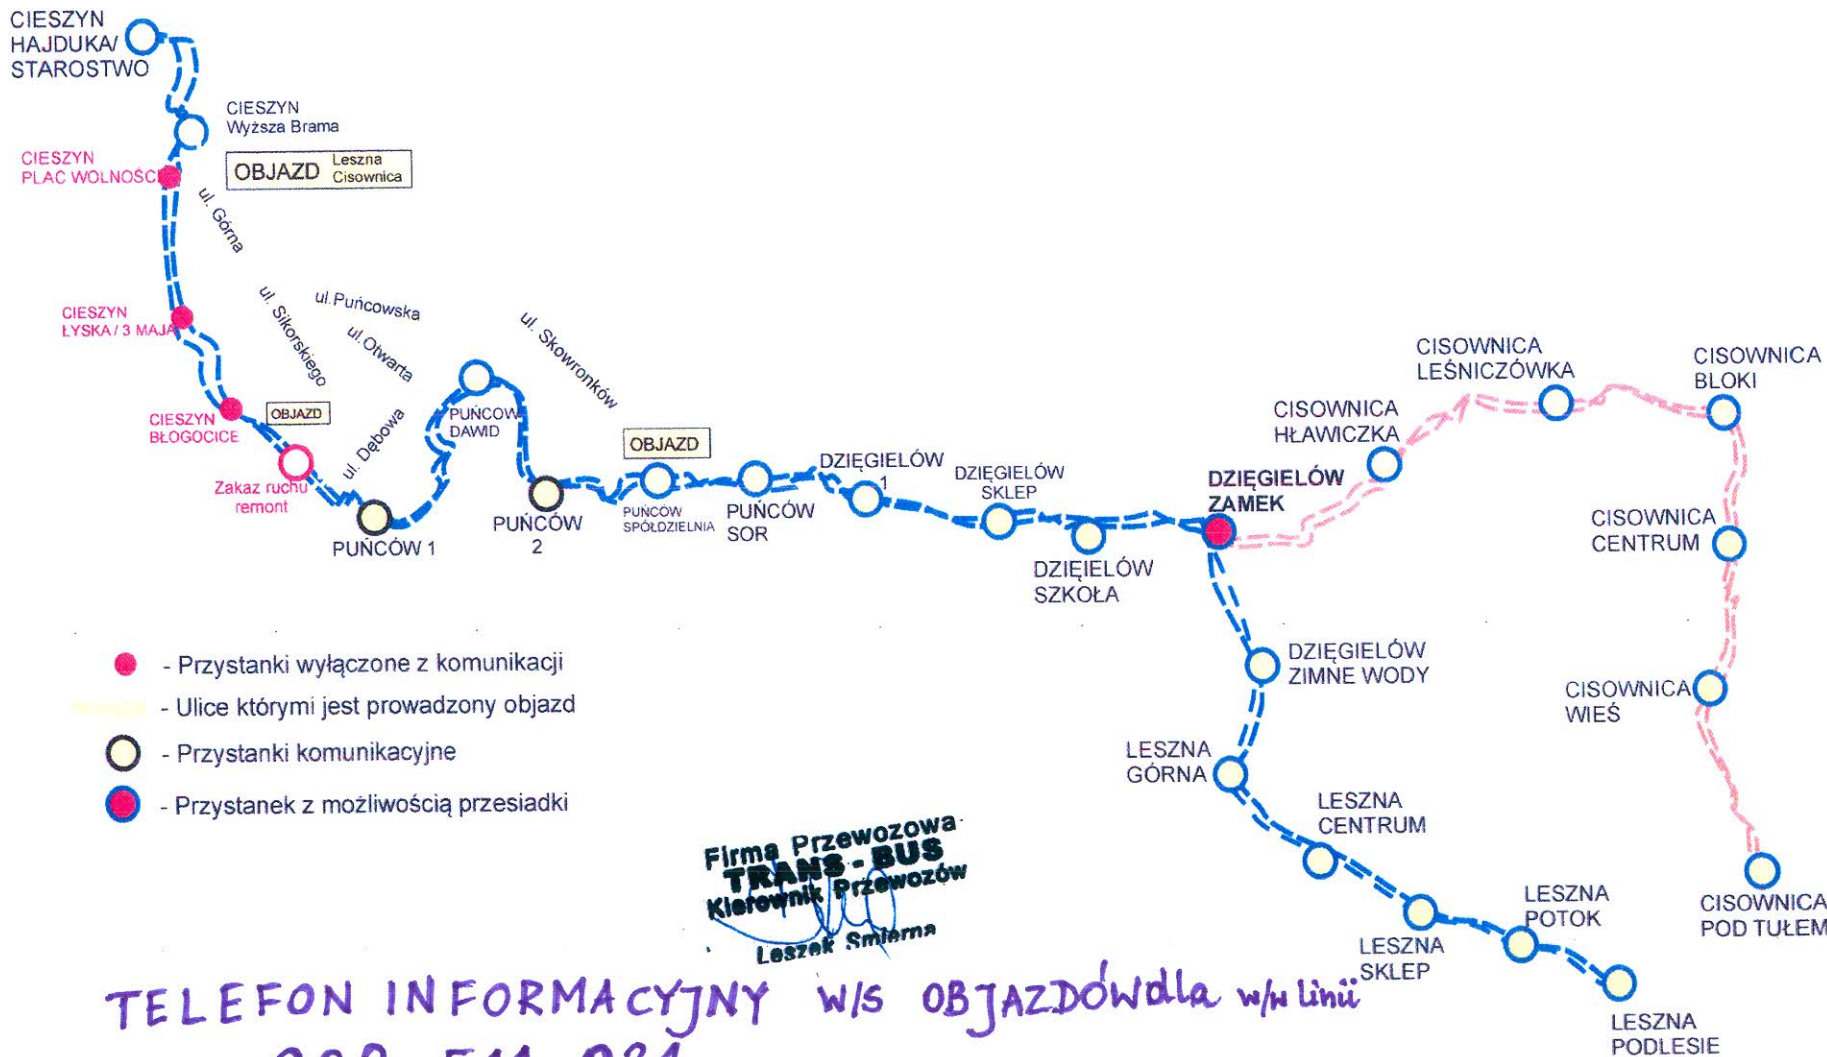

# FIRMA PRZEWOZOWA TRANS - BUS

Jerzy Cieślak  
ul. Cholewy 12  
43-450 Ustroń

Schemat objazdów linii:  
Cieszyn - Leszna Podlesie - Cieszyn  
Cieszyn - Cisownica Pod Tułem - Cieszyn

TELEFON INFORMACYJNY W/S OBJAZDÓW dla w/h linii  
668 511 021